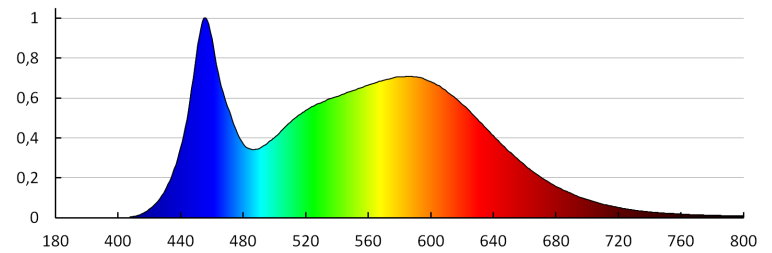

31238 GU10 8W-CW LED

Světelný zdroj LED