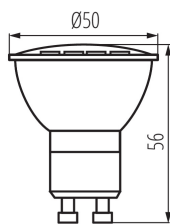

31238 GU10 8W-CW LED

Světelný zdroj LED

VŠEOBECNÉ ÚDAJE:

Barva: bílá

Možnost spolupráce se stmívačem: ne

Výška [mm]: 56

Průměr [mm]: 50

Hloubka [mm]: 50