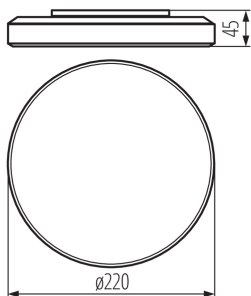

Stropní LED svítidlo

VŠEOBECNÉ ÚDAJE:

Barva: bílá

Místo montáže: k usazení na zeď, k usazení na strop

Místo použití: uvnitř i vně

Minimální vzdálenost od osvětlovaného objektu: 0,5m

Možnost spolupráce se stmívačem: ne

Výška [mm]: 45

Průměr [mm]: 220

Integrovaný LED zdroj světla: ano

TECHNICKÉ ÚDAJE:

Jmenovité napětí [V]: 220-240 AC

Jmenovitá frekvence [Hz]: 50

Maximální výkon [W]: 15

Třída ochrany před úrazem elektrickým proudem: II

Materiál difuzoru: plast

Typ diody: LED SMD

Světelný tok svítidla [lm]: 1500

Barva světla: bílá

Náhradní teplota chromatičnosti [K]: 4000

Stálost barev v násobcích MacAdamovy elipsy: 6

Index podání barev: 80

Rozsah průměrů používaných vodičů [mm²]: 0,5÷1,5

Stupeň krytí IP: 54