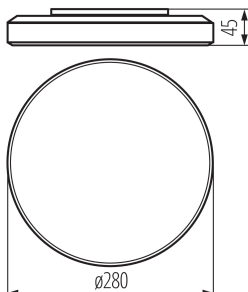

31241 DUNO PRO 24W-NW-O

Stropní LED svítidlo

VŠEOBECNÉ ÚDAJE:

Barva: bílá

Místo montáže: k usazení na zeď, k usazení na strop

Místo použití: uvnitř i vně

Minimální vzdálenost od osvětlovaného objektu: 0,5m

Možnost spolupráce se stmívačem: ne

Výška [mm]: 45

Průměr [mm]: 280

Integrovaný LED zdroj světla: ano

TECHNICKÉ ÚDAJE:

Jmenovité napětí [V]: 220-240 AC

Jmenovitá frekvence [Hz]: 50

Maximální výkon [W]: 24

Třída ochrany před úrazem elektrickým proudem: II

Materiál difuzoru: plast

Materiál korpusu: plast

Typ diody: LED SMD

Světelný tok svítidla [lm]: 2400

Barva světla: bílá

Náhradní teplota chromatičnosti [K]: 4000

Stálost barev v násobcích MacAdamovy elipsy: 6