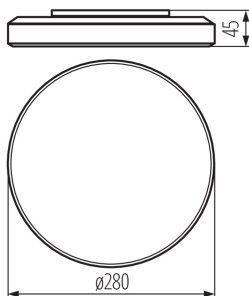

Stropní LED svítidlo

VŠEOBECNÉ ÚDAJE:

Barva: bílá

Místo montáže: k usazení na zeď, k usazení na strop

Místo použití: uvnitř i vně

Minimální vzdálenost od osvětlovaného objektu: 0,5m

Možnost spolupráce se stmívačem: ne

Výška [mm]: 45

Průměr [mm]: 280

Integrovaný LED zdroj světla: ano

TECHNICKÉ ÚDAJE:

Jmenovité napětí [V]: 220-240 AC

Jmenovitá frekvence [Hz]: 50

Maximální výkon [W]: 24

Třída ochrany před úrazem elektrickým proudem: II

Materiál difuzoru: plast

Typ diody: LED SMD

Světelný tok svítidla [lm]: 2400

Barva světla: bílá

Náhradní teplota chromatičnosti [K]: 4000

Stálost barev v násobcích MacAdamovy elipsy: 6

Index podání barev: 80

Rozsah průměrů používaných vodičů [mm²]: 0,5÷1,5

Stupeň krytí IP: 54