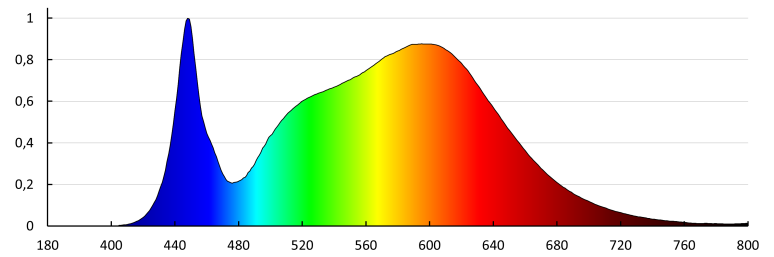

31241 DUNO PRO 24W-NW-O

Stropní LED svítidlo