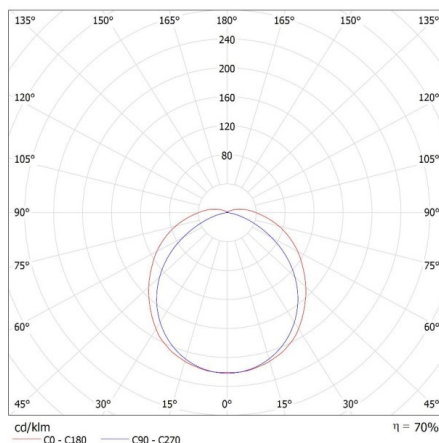

MILEDO (kat 31321) DIGHT 4LED NP 236 PS + GLASSv4 / LDC (Polar)