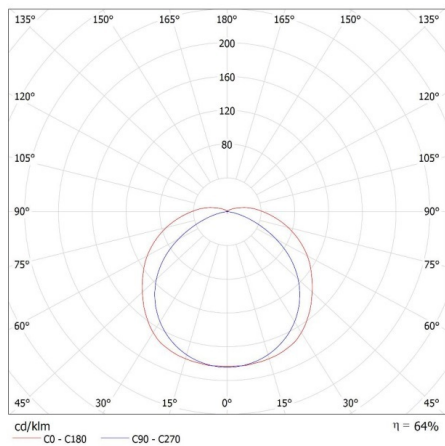

31321 DIGHT 4LED NP 236/PS

Prachotěsné svítidlo pro LED trubice

MILEDO (kat 31321) DIGHT 4LED NP 236 PS + GLASSv3 / LDC (Polar)