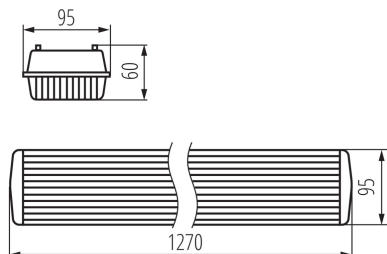

31321 DIGHT 4LED NP 236/PS

Prachotěsné svítidlo pro LED trubice

VŠEOBECNÉ ÚDAJE:

- **Barva:** šedá
- **Místo montáže:** k usazení na strop
- **Místo použití:** uvnitř i vně
- **Minimální vzdálenost od osvětlovaného objektu:** 0,5m
- **Vyměnitelný světelný zdroj:** ano
- **Napájení zářivek T8 LED:** jednostranné
- **Délka [mm]:** 1270
- **Šířka [mm]:** 95
- **Výška [mm]:** 60

TECHNICKÉ ÚDAJE:

- **Jmenovité napětí [V]:** 220-240 AC
- **Jmenovitá frekvence [Hz]:** 50
- **Maximální výkon [W]:** 2 x max 36
- **Třída ochrany před úrazem elektrickým proudem:** II
- **Materiál difuzoru:** PS
- **Zdroj světla:** T8 LED
- **Zdroj světla v balení:** ne
- **Patice:** G13
- **Rozsah okolních teplot, kterým může být výrobek vystaven [°C]:** 5÷25
- **Materiál korpusu:** plast
- **Typ přípojky:** šroubová svorkovnice
- **Rozsah průměrů používaných vodičů [mm²]:** 0,5÷2,5
- **Stupeň krytí IP:** 65