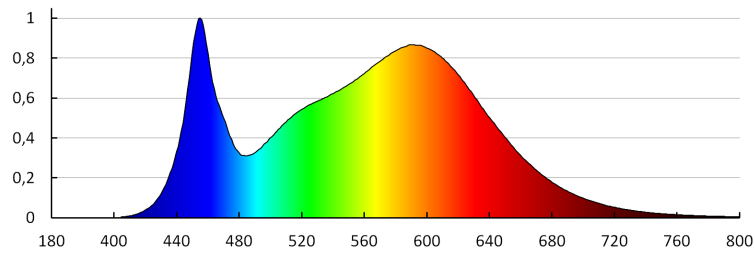

31406 HB UFO LED 150W-NW

Stropní svítidlo LED high bay