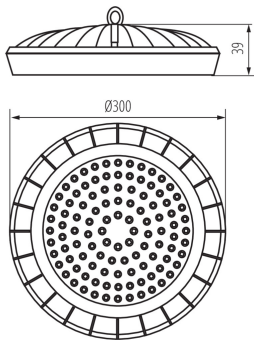

31406 HB UFO LED 150W-NW

Stropní svítidlo LED high bay