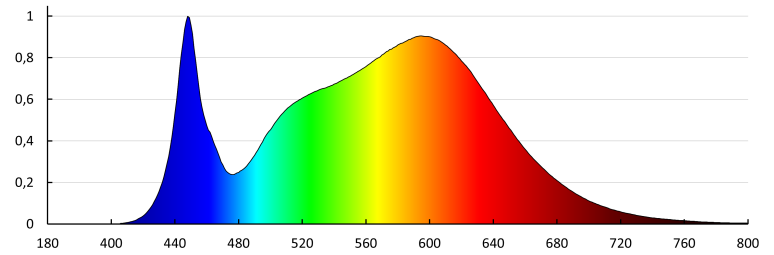

31490 TURA LED 15W-NW-O-B

Stropní LED svítidlo