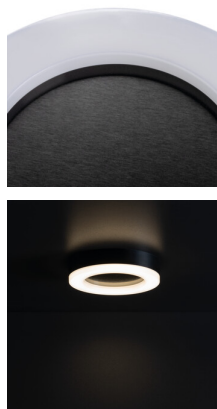

31490 TURA LED 15W-NW-O-B

Stropní LED svítidlo

Moderní stropní svítidla TURA LED dostupná v elegantní černobílé barvě jsou dokonalou kombinací designu a funkčnosti. Vyznačují se jednoduchým, ale moderním designem, který harmonicky zapadá do různých aranžmá. Dostupnost ve dvou velikostech umožňuje flexibilní přizpůsobení jakémukoli prostoru bez ohledu na jeho velikost. Stropní svítidla TURA LED se vyznačují vysokou těsností IP65, díky čemuž jsou perfektním řešením pro vnitřní i venkovní prostory.

VŠEOBECNÉ ÚDAJE:

Barva: černá

Místo montáže: k usazení na strop, k usazení na zeď

Místo použití: uvnitř i vně

Minimální vzdálenost od osvětlovaného objektu: 0,5m

Možnost spolupráce se stmívačem: ne

Výška [mm]: 42

Světelná účinnost [lm/W]: 75

Rozsah okolních teplot, kterým může být výrobek vystaven [°C]: -15÷35

Materiál korpusu: plast

Typ přípojky: šroubová svorkovnice

Stupeň krytí IP: 65

31490 TURA LED 15W-NW-O-B

Stropní LED svítidlo