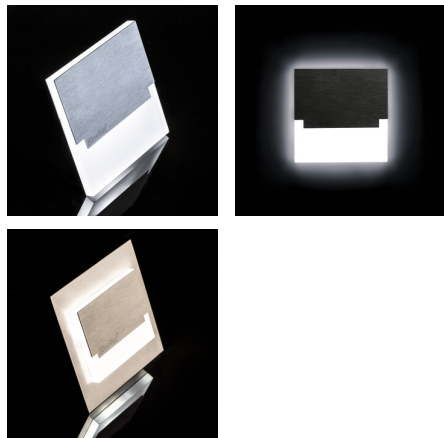

Schodišťové LED svítidlo

SABÍK je moderní design spojený s atraktivním světelným efektem. Je to skvělý nápad pro osvětlení schodišť a chodeb nebo pro zvýraznění interiérového designu pokojů. Unikátní konstrukce svítidla zaručuje rovnoměrné rozptýlení světla. Verze PIR je vybavena čidlem pohybu. Čidlo detekuje pohyb/zapíná osvětlení bez ohledu na okolní intenzitu světla.

VŠEOBECNÉ ÚDAJE:

K zabudování do zdi: ano

Barva: nerezová ocel

Místo montáže: k zabudování do zdi

Místo použití: uvnitř

Minimální vzdálenost od osvětlovaného objektu: 0,1m

Možnost spolupráce se stmívačem: ne

Délka [mm]: 75

Šířka [mm]: 23

Výška [mm]: 75

Požadovaný průměr montážní krabíčky [Ømm]: 60

Rozměry montážního otvoru [mm]: 60

Integrovaný LED zdroj světla: ano

TECHNICKÉ ÚDAJE:

Jmenovité napětí [V]: 12 DC

Maximální výkon [W]: 0.8

Třída ochrany před úrazem elektrickým proudem: III

Typ diody: LED SMD

Světelný tok [lm]: 14

Barva světla: bílá

Náhradní teplota chromatičnosti [K]: 4000

Stálost barev v násobcích MacAdamovy elipsy: ≤6