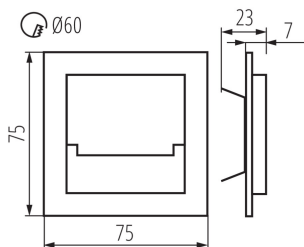

32490 SABIK MINI LED NW

Schodišťové LED svítidlo