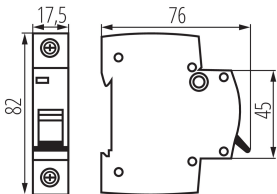

32559 KMB6-C13/1

Jistič, 1P

5 let záruky shodně s podmínkami záručního prohlášení dostupného na [internetové stránce](#)

Jistič slouží k ochraně před přetížením a zkratem v instalacích a zařízeních.

VŠEOBECNÉ ÚDAJE:

Barva: bílá

Místo montáže: na szynę TH35

Norma: PN-EN 60898-1

Délka [mm]: 76

Šířka [mm]: 17.5

Výška [mm]: 82

TECHNICKÉ ÚDAJE:

Jmenovité napětí [V]: 230/400 AC

Jmenovitý proud [A]: 13

Jmenovitá frekvence [Hz]: 50

Rozsah okolních teplot, kterým může být výrobek vystaven [°C]: 5÷40

Rozsah průměrů používaných vodičů [mm²]: 1÷25

Vypínací charakteristika: C

Třída energetických omezení: 3

Počet modulů: 1

Jmenovitý zkratový proud [A]: 6000

Stupeň krytí IP: 20

Jmenovité izolační napětí U_i [V]: 500

Počet pólů: 1