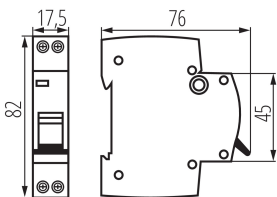

32568 KMBN6-C10/1

Jistič, 1P+N

5 let záruky shodně s podmínkami záručního prohlášení dostupného na [internetové stránce](#)

Jistič slouží k ochraně před přetížením a zkratem v instalacích a zařízeních.

VŠEOBECNÉ ÚDAJE:

Místo montáže: na szynę TH35

Norma: PN-EN 60898-1

Délka [mm]: 76

Šířka [mm]: 17.5

Výška [mm]: 82

TECHNICKÉ ÚDAJE:

Jmenovité napětí [V]: 230 AC

Jmenovitý proud [A]: 10

Jmenovitá frekvence [Hz]: 50

Rozsah okolních teplot, kterým může být výrobek vystaven [°C]: 5÷40

Rozsah průměrů používaných vodičů [mm²]: 1÷25

Vypínací charakteristika: C

Třída energetických omezení: 3

Počet modulů: 1

Jmenovitý zkratový proud [A]: 6000

Stupeň krytí IP: 20

Jmenovité izolační napětí U_i [V]: 500

Počet pólů: 1+N