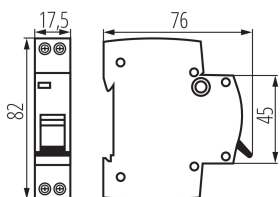

32570 KMBN6-C20/1

Jistič, 1P+N

5 let záruky shodně s podmínkami záručního prohlášení dostupného na [internetové stránce](#)

Jistič slouží k ochraně před přetížením a zkratem v instalacích a zařízeních.

VŠEOBECNÉ ÚDAJE:

Místo montáže: na szynę TH35

Norma: PN-EN 60898-1

Délka [mm]: 76

Šířka [mm]: 17.5

Výška [mm]: 82

TECHNICKÉ ÚDAJE:

Jmenovité napětí [V]: 230 AC

Jmenovitý proud [A]: 20

Jmenovitá frekvence [Hz]: 50

Rozsah okolních teplot, kterým může být výrobek vystaven [°C]: 5÷40

Rozsah průměrů používaných vodičů [mm²]: 1÷25

Vypínací charakteristika: C

Třída energetických omezení: 3

Počet modulů: 1

Jmenovitý zkratový proud [A]: 6000

Stupeň krytí IP: 20

Jmenovité izolační napětí U_i [V]: 500

Počet pólů: 1+N