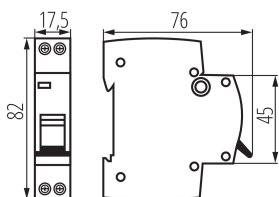

32571 KMBN6-C25/1

Jistič, 1P+N

5 let záruky shodně s podmínkami záručního prohlášení dostupného na [internetové stránce](#)

Jistič slouží k ochraně před přetížením a zkratem v instalacích a zařízeních.

VŠEOBECNÉ ÚDAJE:

Místo montáže: na szynę TH35

Norma: PN-EN 60898-1

Délka [mm]: 76

Šířka [mm]: 17.5

Výška [mm]: 82

TECHNICKÉ ÚDAJE:

Jmenovité napětí [V]: 230 AC

Jmenovitý proud [A]: 25

Jmenovitá frekvence [Hz]: 50

Rozsah okolních teplot, kterým může být výrobek vystaven [°C]: 5÷40

Rozsah průměrů používaných vodičů [mm²]: 1÷25

Vypínací charakteristika: C

Třída energetických omezení: 3

Počet modulů: 1

Jmenovitý zkratový proud [A]: 6000

Stupeň krytí IP: 20

Jmenovité izolační napětí U_i [V]: 500

Počet pólů: 1+N