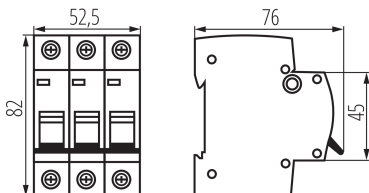

32585 KMB6-C13/3

Jistič, 3P

5 let záruky shodně s podmínkami záručního prohlášení dostupného na [internetové stránce](#)

Jistič slouží k ochraně před přetížením a zkratem v instalacích a zařízeních.

VŠEOBECNÉ ÚDAJE:

Místo montáže: na szynę TH35

Norma: PN-EN 60898-1

Délka [mm]: 76

Šířka [mm]: 52.5

Výška [mm]: 82

TECHNICKÉ ÚDAJE:

Jmenovité napětí [V]: 230/400 AC

Jmenovitý proud [A]: 13

Jmenovitá frekvence [Hz]: 50

Rozsah okolních teplot, kterým může být výrobek vystaven [°C]: 5÷40

Rozsah průměrů používaných vodičů [mm²]: 1÷25

Vypínací charakteristika: C

Třída energetických omezení: 3

Počet modulů: 3

Jmenovitý zkratový proud [A]: 6000

Stupeň krytí IP: 20

Jmenovité izolační napětí U_i [V]: 500

Počet pólů: 3