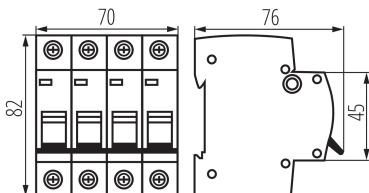

32609 KMB6-C63/4

Jistič, 4P

5 let záruky shodně s podmínkami záručního prohlášení dostupného na [internetové stránce](#)

Jistič slouží k ochraně před přetížením a zkratem v instalacích a zařízeních.

VŠEOBECNÉ ÚDAJE:

Místo montáže: na szynę TH35

Norma: PN-EN 60898-1

Délka [mm]: 76

Šířka [mm]: 70

Výška [mm]: 82

TECHNICKÉ ÚDAJE:

Jmenovité napětí [V]: 230 AC

Jmenovitý proud [A]: 63

Jmenovitá frekvence [Hz]: 50

Rozsah okolních teplot, kterým může být výrobek vystaven [°C]: 5÷40

Rozsah průměrů používaných vodičů [mm²]: 1÷25

Vypínací charakteristika: C

Třída energetických omezení: 3

Počet modulů: 4

Jmenovitý zkratový proud [A]: 6000

Stupeň krytí IP: 20

Jmenovité izolační napětí U_i [V]: 500

Počet pólů: 4