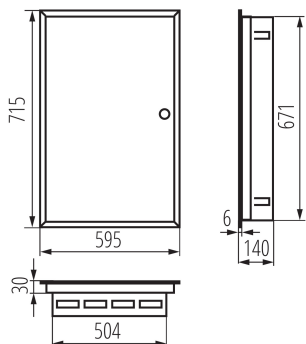

32641 KP-DB-I-MF-424

Kovový rozvaděč

5 let záruky shodně s podmínkami záručního prohlášení dostupného na [internetové stránce](#)

Kovové rozvaděče KP-DB s lištami DIN pro instalaci modulárních přístrojů jsou vyráběny v továrně Kanlux. Jsou určeny pro veřejné a kancelářské budovy. Jejich rozsah umožňuje provádění instalací také v oblastech, jako jsou rozsáhlé domácí instalace.

VŠEOBECNÉ ÚDAJE:

Barva: bílá

Barva dveří: bílá

Místo montáže: k zabudování do zdi

Norma: PN-EN 62208

Délka [mm]: 595

Šířka [mm]: 140

Výška [mm]: 715

TECHNICKÉ ÚDAJE:

Jmenovité napětí [V]: 230/400 AC

Jmenovitá frekvence [Hz]: 50

Třída ochrany před úrazem elektrickým proudem: I

Materiál: ocel

Počet modulů: 4x24P

Stupeň krytí IP: 30

Počet řádků: 4