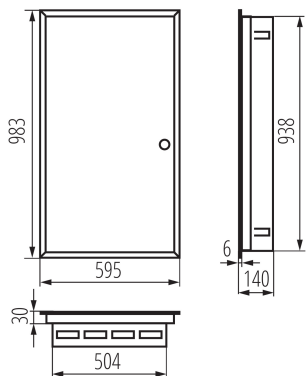

32655 KP-DB-I-MF-624

Kovový rozvaděč

5 let záruky shodně s podmínkami záručního prohlášení dostupného na [internetové stránce](#)

Kovové rozvaděče KP-DB s lištami DIN pro instalaci modulárních přístrojů jsou vyráběny v továrně Kanlux. Jsou určeny pro veřejné a kancelářské budovy. Jejich rozsah umožňuje provádění instalací také v oblastech, jako jsou rozsáhlé domácí instalace.

VŠEOBECNÉ ÚDAJE:

Barva: bílá

Barva dveří: bílá

Místo montáže: k zabudování do zdi

Norma: PN-EN 62208

Délka [mm]: 595

Šířka [mm]: 140

Výška [mm]: 983

TECHNICKÉ ÚDAJE:

Jmenovité napětí [V]: 230/400 AC

Jmenovitá frekvence [Hz]: 50

Třída ochrany před úrazem elektrickým proudem: I

Materiál: ocel

Počet modulů: 6x24P

Stupeň krytí IP: 30

Počet řádků: 6