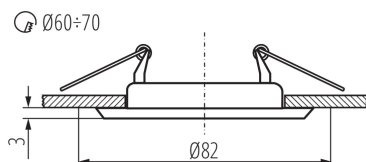

Stropní bodové svítidlo

Bodovky ARGUS jsou nejpoblárnější a zároveň vzhledově nejjednodušší vestavná bodová svítidla. Rozmanitost tvarů a barev umožní každému milovníkovi klasiky, najít něco pro sebe. Bodovky jsou určeny pro světelné zdroje s paticí Gx5,3 (12V).

VŠEOBECNÉ ÚDAJE:

Barva: grafit

Povinnost používání samostínících lamp: ano

Místo montáže: k zabudování do stropu

Místo použití: uvnitř

Minimální vzdálenost od osvětlovaného objektu: 0,5m

Výrobek není určen pro montáž na normálně hořlavém povrchu: >35W

Výrobek není určen k pokrytí termoizolačním materiálem: ano

Výška [mm]: 34

Průměr [mm]: 82

Montážní otvor [mm]: Ø60-70

TECHNICKÉ ÚDAJE:

Jmenovité napětí [V]: 12 AC; 12 DC

Maximální výkon [W]: max 10

Třída ochrany před úrazem elektrickým proudem: III

Zdroj světla: MR16

Zdroj světla v balení: ne

Patice: Gx5,3

Rozsah okolních teplot, kterým může být výrobek vystaven [°C]: 5÷25

Materiál korpusu: ocel

Typ přípojky: volné konce kabelů

Délka vodiče [m]: 0.12

Průřez kabelu [mm²]: 0.75

Regulace úhlu svítidla: chybějící

Stupeň krytí IP: 20