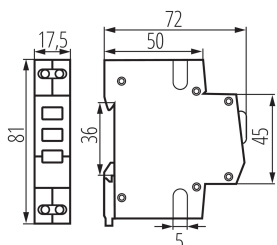

32894 KLI-3G

Ukazatel přítomnosti napětí na liště TH35,

5 let záruky shodně s podmínkami záručního prohlášení dostupného na [internetové stránce](#)

VŠEOBECNÉ ÚDAJE:

Barva: bílá

Místo montáže: na szynę TH35

Norma: PN-EN 60947-5-1

Délka [mm]: 72

Šířka [mm]: 17.5

Výška [mm]: 81

Počet polí: 1

TECHNICKÉ ÚDAJE:

Jmenovité napětí [V]: 230 AC

Jmenovitý proud [A]: 2.5

Jmenovitá frekvence [Hz]: 50

Typ přípojky: svorkovnice

Rozsah průměrů používaných vodičů [mm²]: max 2,5

Počet modulů: 1

Příkon [W]: 0.6

Stupeň krytí IP: 20