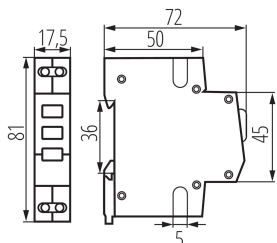

32895 KLI-3Y

Ukazatel přítomnosti napětí na liště TH35,

5 let záruky shodně s podmínkami záručního prohlášení dostupného na [internetové stránce](#)

VŠEOBECNÉ ÚDAJE:

Barva: bílá

Místo montáže: na szynę TH35

Norma: PN-EN 60947-5-1

Délka [mm]: 72

Šířka [mm]: 17.5

Výška [mm]: 81

Počet polí: 1

TECHNICKÉ ÚDAJE:

Jmenovité napětí [V]: 230 AC

Jmenovitý proud [A]: 2.5

Jmenovitá frekvence [Hz]: 50

Typ přípojky: svorkovnice

Rozsah průměrů používaných vodičů [mm²]: max 2,5

Počet modulů: 1

Příkon [W]: 0.6

Stupeň krytí IP: 20