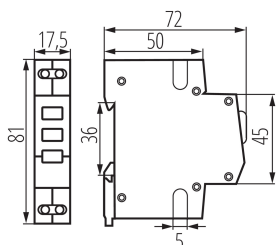

32896 KLI-3R

Ukazatel přítomnosti napětí na liště TH35,

5 let záruky shodně s podmínkami záručního prohlášení dostupného na [internetové stránce](#)

VŠEOBECNÉ ÚDAJE:

Barva: bílá

Místo montáže: na szynę TH35

Norma: PN-EN 60947-5-1

Délka [mm]: 72

Šířka [mm]: 17.5

Výška [mm]: 81

Počet polí: 1

TECHNICKÉ ÚDAJE:

Jmenovité napětí [V]: 230 AC

Jmenovitý proud [A]: 2.5

Jmenovitá frekvence [Hz]: 50

Typ přípojky: svorkovnice

Rozsah průměrů používaných vodičů [mm²]: max 2,5

Počet modulů: 1

Příkon [W]: 0.6

Stupeň krytí IP: 20