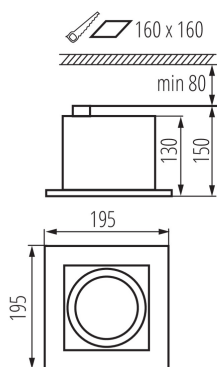

Svítilno typu downlight

Kanlux MATEO ES je elegantní stropní svítidlo, do kterého se pasují účinné žárovky Kanlux ES-111. Tělo svítidla je vyrobeno z oceli a povrchově upraveno v černé matné barvě. Můžeme si vybrat mezi černým nebo bílým povrchem svítidla. Díky regulaci úhlu můžeme nasměrovat světlo na vybraný bod.

VŠEOBECNÉ ÚDAJE:

Barva: černá

Místo montáže: k zabudování do stropu

Místo použití: uvnitř

Minimální vzdálenost od osvětlovaného objektu: 0,5m

Vyměnitelný světelný zdroj: ano

Zdroj světla v balení: ne

Délka [mm]: 195

Šířka [mm]: 195

Výška [mm]: 150

Montážní otvor [mm]: 160x160

TECHNICKÉ ÚDAJE:

Jmenovité napětí [V]: 220-240 AC

Jmenovitá frekvence [Hz]: 50

Maximální výkon [W]: max 25

Třída ochrany před úrazem elektrickým proudem: II

Typ přípojky: šroubová svorkovnice

Rozsah průměrů používaných vodičů [mm²]: 1,5

Regulace úhlu svítidla: ve dvou osách

Regulace úhlu svítidla [°]: 65/35

Stupeň krytí IP: 20

Svítlidlo typu downlight