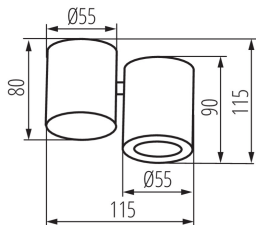

Stropní bodové svítidlo

HIGH
quality
finish

DESIGN
unique

Kanlux BLURRO jsou bodová stropní svítidla. Neobvyklý design těchto svítidel lze úspěšně použít v mnoha místnostech. Jejich další výhodou je svobodná regulace směru světla. Můžeme si vybrat svítidlo s jedním nebo dvěma světelnými body. Jejich tvar je zdánlivě jednoduchý, ale rozhodně není nudný. Kanlux BLURRO úspěšně osvětlí obývací pokoj, kuchyň, ale i předsíň. Ve větších místnostech můžete kombinovat několik svítidel.

VŠEOBECNÉ ÚDAJE:

Barva: bílá

Místo montáže: k usazení na strop

Místo použití: uvnitř

Minimální vzdálenost od osvětlovaného objektu: 0,5m

Výrobek není určen k pokrytí termoizolačním materiálem: ano

TECHNICKÉ ÚDAJE:

Jmenovité napětí [V]: 220-240 AC

Jmenovitá frekvence [Hz]: 50

Maximální výkon [W]: max 10

Třída ochrany před úrazem elektrickým proudem: I

Zdroj světla: PAR16

Zdroj světla v balení: ne

Patice: GU10

Rozsah okolních teplot, kterým může být výrobek vystaven [°C]: 5÷25

Materiál korpusu: hliníková slitina

Typ přípojky: šroubová svorkovnice

Rozsah průměrů používaných vodičů [mm²]: 0,75÷1,5

Svítidlo pohyblivé ve vertikální rozsahu [°]: 60

Regulace úhlu svítidla: v jedné ose

Stupeň krytí IP: 20