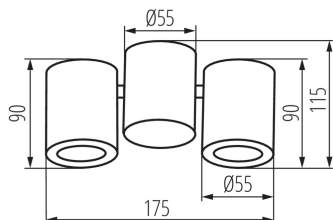

Stropní bodové svítidlo

HIGH
quality
finish

DESIGN
unique

Kanlux BLURRO jsou bodová stropní svítidla. Neobvyklý design těchto svítidel lze úspěšně použít v mnoha místnostech. Jejich další výhodou je svobodná regulace směru světla. Tvar svítidel je zdánlivě jednoduchý, ale rozhodně není nudný, toto svítidlo se dvěma světelnými body úspěšně osvětlí obývací pokoj, kuchyň, ale také předsíň. Ve větších místnostech můžete kombinovat několik svítidel.

VŠEOBECNÉ ÚDAJE:

Barva: černá

Místo montáže: k usazení na strop

Místo použití: uvnitř

Minimální vzdálenost od osvětlovaného objektu: 0,5m

Výrobek není určen k pokrytí termoizolačním materiálem: ano

TECHNICKÉ ÚDAJE:

Jmenovité napětí [V]: 220-240 AC

Jmenovitá frekvence [Hz]: 50

Maximální výkon [W]: 2 x max 10

Třída ochrany před úrazem elektrickým proudem: I

Zdroj světla: PAR16

Zdroj světla v balení: ne

Patice: GU10

Rozsah okolních teplot, kterým může být výrobek vystaven [°C]: 5÷25

Materiál korpusu: hliníková slitina

Typ přípojky: šroubová svorkovnice

Rozsah průměrů používaných vodičů [mm²]: 0,75÷1,5

Svítidlo pohyblivé ve vertikální rozsahu [°]: 60

Regulace úhlu svítidla: v jedné ose

Stupeň krytí IP: 20