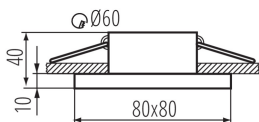

Ozdobný prsten-komponent svítidla

IP
44/20

Kanlux FLINI jsou stropní svítidla určená pro koupelny a místnosti s vysokou vlhkostí. Díky své konstrukci jsou odolné vůči vlhkosti (IP44). Kanlux FLINI jsou k dispozici ve dvou tvarech - kulatém a čtvercovém. Můžeme si vybrat svítidlo v matné bílé nebo matné černé barvě. Dvě takové univerzální barvy nám umožní přizpůsobit tyto žárovky téměř každému interiéru. Kanlux FLINI díky svému designu, připomíná malou stropní lampu, která dále podporuje jejich použití bez ohledu na styl naší koupelny.

VŠEOBECNÉ ÚDAJE:

Barva: černá

Místo montáže: k zabudování do stropu

Místo použití: uvnitř

Minimální vzdálenost od osvětlovaného objektu: 0,5m

dekorativní kroužek bez keramického držáku: ano

Vyměnitelný světelný zdroj: ano

Výrobek není určen k pokrytí termoizolačním

materiálem: ano

Zdroj světla v balení: ne

Délka [mm]: 80

Šířka [mm]: 80

Výška [mm]: 50

Montážní otvor [mm]: Ø60

TECHNICKÉ ÚDAJE:

Jmenovité napětí [V]: 12 AC; 12 DC; 220-240 AC

Maximální výkon [W]: max 10

Třída ochrany před úrazem elektrickým proudem: II/III

Zdroj světla: MR16/PAR16

Patice: Gx5,3/GU10

Svítidlo je určeno světelným zdrojům s energetickými

třídami: A++,A+,A

Materiál korpusu: hliníková slitina

Regulace úhlu svítidla: chybějící

Stupeň krytí IP: 44/20