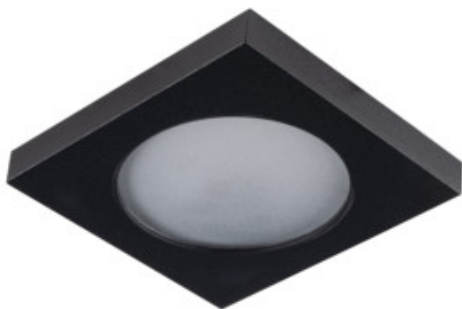

Ozdobný prsten-komponent svítidla

IP
44/20

Kanlux FLINI jsou stropní svítidla určená pro koupelny a místnosti s vysokou vlhkostí. Díky své konstrukci jsou odolné vůči vlhkosti (IP44). Kanlux FLINI jsou k dispozici ve dvou tvarech - kulatém a čtvercovém. Můžeme si vybrat svítidlo v matné bílé nebo matné černé barvě. Dvě takové univerzální barvy nám umožní přizpůsobit tyto žárovky téměř každému interiéru. Kanlux FLINI díky svému designu, připomíná malou stropní lampu, která dále podporuje jejich použití bez ohledu na styl naší koupelny.

VŠEOBECNÉ ÚDAJE:

Barva: černá

Místo montáže: k zabudování do stropu

Místo použití: uvnitř

Minimální vzdálenost od osvětlovaného objektu: 0,5m

dekorativní kroužek bez keramického držáku: ano

Vyměnitelný světelný zdroj: ano

Výrobek není určen k pokrytí termoizolačním

materiálem: ano

Zdroj světla v balení: ne

Délka [mm]: 80

Šířka [mm]: 80

Výška [mm]: 50

Montážní otvor [mm]: Ø60

TECHNICKÉ ÚDAJE:

třídami: A++,A+,A

Materiál korpusu: hliníková slitina

Regulace úhlu svítidla: chybějící

Stupeň krytí IP: 44/20

33120 FLINI IP44 DSL-B

Ozdobný prsten-komponent svítidla