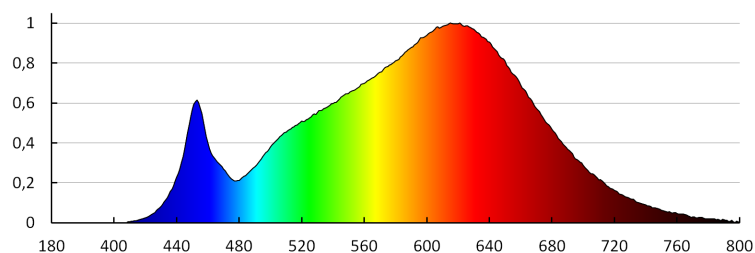

Reflektor na lištový systém

Doba zapálení lampy [s]: $\leq 0,5$

Svítidlo pohyblivé v horizontálním rozsahu [°]: 315

Svítidlo pohyblivé ve vertikální rozsahu [°]: 90

Stupeň krytí IP: 20

DALŠÍ INFORMACE:

- •
- k montáži na lištový systém TEAR N
- Certifikát PZH: Číslo B-BK-60212-0487 / 20, platný do 15.12.2025