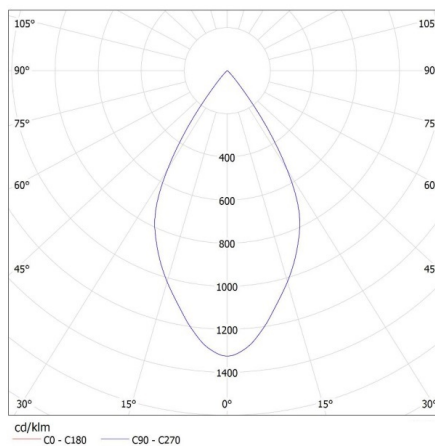

KANLUX S.A. (kat 33131) ATL1 18W-930-S6-B / LDC (Polar)