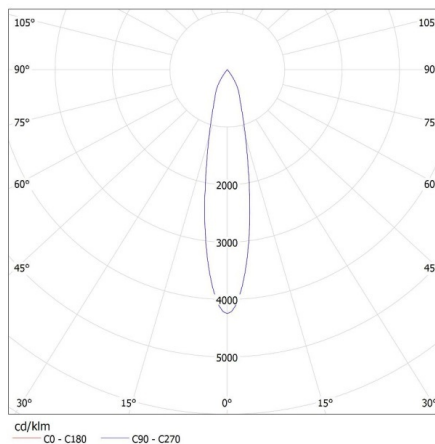

33131 ATL1 18W-930-S6-B

Reflektor na lištový systém

KANLUX S.A. (kat 33131+33140) ATL1 18W-930-S6-B + 33140 / LDC (Polar)