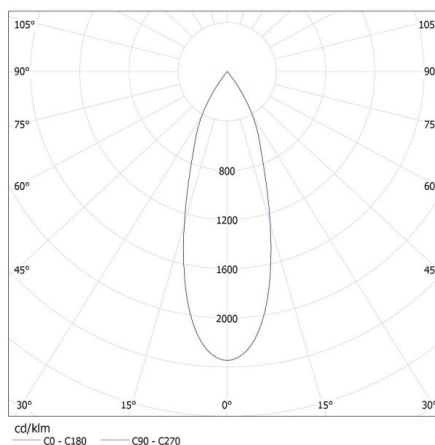

KANLUX S.A. (kat 33131+33141) ATL1 18W-930-S6-B + 33141 / LDC (Polar)