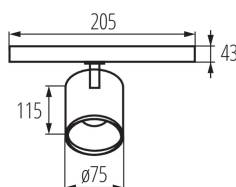

Reflektor na lištový systém

5 let záruky shodně s podmínkami záručního prohlášení dostupného na [internetové stránce](#)

Kanlux ACORD ATL1 jsou integrovaná svítidla pro montáž na 3-obvodové lišty. Svítidla, která můžeme přizpůsobit našim individuálním potřebám. Můžeme si vybrat bílou nebo černou barvu, dva výkony (18 W a 30 W), barvu světla a úhel svícení (standard je 60°, ale můžeme samostatně vyměnit reflektor a změnit úhel na 15° nebo 36°) v závislosti na tom, zda chceme osvětlit povrch nebo konkrétní detail. Kanlux ACORD ATL 1 představuje 50 000 hodin životnosti a 5letou záruku. Značkové klíčové komponenty (LED COB a napájení), vysoký stupeň podání skutečných barev (CRI > 90) a eliminace efektu oslnění (UGR < 19) jsou dalšími výhodami těchto jedinečných svítidel.

VŠEOBECNÉ ÚDAJE:

Barva: černá

Místo montáže: na szynę TEAR

Místo použití: uvnitř

Minimální vzdálenost od osvětlovaného objektu: 0,5m

Možnost spolupráce se stmívačem: ne

Integrovaný LED zdroj světla: ano

TECHNICKÉ ÚDAJE:

Jmenovité napětí [V]: 220-240 AC

Jmenovitá frekvence [Hz]: 50

Maximální výkon [W]: 18

Třída ochrany před úrazem elektrickým proudem: II

Typ diody: LED COB

Světelný tok [lm]: 1700

Barva světla: teplá bílá

Náhradní teplota chromatičnosti [K]: 3000

Stálost barev v násobcích MacAdamovy elipsy: ≤6

Index podání barev: 90

Životnost [h]: 50000

Počet cyklů zap/vyp: ≥30000

Úhel svícení [°]: 60

Světelná účinnost [lm/W]: 94

Rozsah okolních teplot, kterým může být výrobek vystaven [°C]: 5÷25

Materiál korpusu: hliníková slitina

Materiál ochranného skla: plast

Doba nahřívání lampy [s]: ≤1