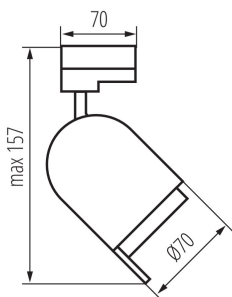

Reflektor na lištový systém

5 let záruky shodně s podmínkami záručního prohlášení dostupného na [internetové stránce](#)

Kanlux ATL3 jsou svítidla pro instalaci na 3-obvodové lišty. Jsou vyrobená z hliníkové slitiny a vyznačují se vyměnitelným světelným zdrojem s patičkou GU10. Svítidla Kanlux ATL3 mají dvě osy otáčení - horizontální 330 a vertikální 90 stupňů, dále si můžete vybrat mezi bílou a černou barvou svítidla. Na svítidla Kanlux ACORD ATL získáte 5letou záruku.

VŠEOBECNÉ ÚDAJE:

Barva: černá

Místo montáže: na szynę TEAR

Místo použití: uvnitř

Minimální vzdálenost od osvětlovaného objektu: 0,5m

TECHNICKÉ ÚDAJE:

Jmenovité napětí [V]: 220-240 AC

Jmenovitá frekvence [Hz]: 50

Maximální výkon [W]: max 10

Třída ochrany před úrazem elektrickým proudem: I

Zdroj světla: PAR16

Zdroj světla v balení: ne

Patice: GU10

Rozsah okolních teplot, kterým může být výrobek vystaven [°C]: 5÷25

Materiál korpusu: hliníková slitina

Svítidlo pohyblivé v horizontálním rozsahu [°]: 330

Svítidlo pohyblivé ve vertikální rozsahu [°]: 90

Stupeň krytí IP: 20

DALŠÍ INFORMACE:

-