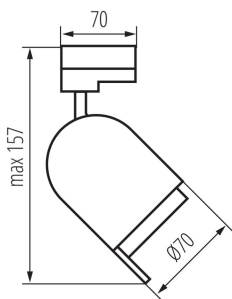

Reflektor na lištový systém

5 let záruky shodně s podmínkami záručního prohlášení dostupného na [internetové stránce](#)

Kanlux ATL3 jsou svítidla pro instalaci na 3-obvodové lišty. Jsou vyrobená z hliníkové slitiny a vyznačují se vyměnitelným světelným zdrojem s patičkou GU10. Svítidla Kanlux ATL3 mají dvě osy otáčení - horizontální 330 a vertikální 90 stupňů, dále si můžete vybrat mezi bílou a černou barvou svítidla. Na svítidla Kanlux ACORD ATL získáte 5letou záruku.

VŠEOBECNÉ ÚDAJE:

Barva: bílá

Místo montáže: na szynę TEAR

Místo použití: uvnitř

Minimální vzdálenost od osvětlovaného objektu: 0,5m

TECHNICKÉ ÚDAJE:

Jmenovité napětí [V]: 220-240 AC

Jmenovitá frekvence [Hz]: 50

Maximální výkon [W]: max 10

Třída ochrany před úrazem elektrickým proudem: I

Zdroj světla: PAR16

Zdroj světla v balení: ne

Patice: GU10

Rozsah okolních teplot, kterým může být výrobek vystaven [°C]: 5÷25

Materiál korpusu: hliníková slitina

Svítidlo pohyblivé v horizontálním rozsahu [°]: 330

Svítidlo pohyblivé ve vertikální rozsahu [°]: 90

Stupeň krytí IP: 20

DALŠÍ INFORMACE:

- •