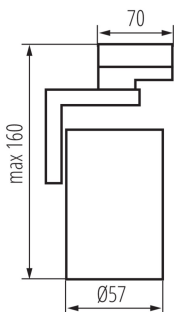

Reflektor na lištový systém

5 let záruky shodně s podmínkami záručního prohlášení dostupného na [internetové stránce](#)

Kanlux ATL4 jsou svítidla pro instalaci na 3-obvodové lišty. Jsou vyrobená z hliníkové slitiny a vyznačují se vyměnitelným světelným zdrojem s patičkou GU10. Svítidla Kanlux ATL4 mají dvě osy otáčení - horizontální 330 a vertikální 90 stupňů, dále si můžete vybrat mezi bílou a černou barvou svítidla. Na svítidla Kanlux ACORD ATL získáte 5letou záruku.

VŠEOBECNÉ ÚDAJE:

Barva: černá

Místo montáže: na szynę TEAR

Místo použití: uvnitř

Minimální vzdálenost od osvětlovaného objektu: 0,5m

TECHNICKÉ ÚDAJE:

Jmenovité napětí [V]: 220-240 AC

Jmenovitá frekvence [Hz]: 50

Maximální výkon [W]: max 10

Třída ochrany před úrazem elektrickým proudem: I

Zdroj světla: PAR16

Zdroj světla v balení: ne

Patice: GU10

Rozsah okolních teplot, kterým může být výrobek vystaven [°C]: 5÷25

Materiál korpusu: hliníková slitina

Svítidlo pohyblivé v horizontálním rozsahu [°]: 330

Svítidlo pohyblivé ve vertikální rozsahu [°]: 90

Stupeň krytí IP: 20

DALŠÍ INFORMACE:

- •