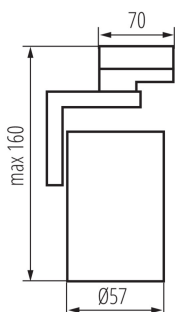

Reflektor na lištový systém

5 let záruky shodně s podmínkami záručního prohlášení dostupného na [internetové stránce](#)

Kanlux ATL4 jsou svítidla pro instalaci na 3-obvodové lišty. Jsou vyrobená z hliníkové slitiny a vyznačují se vyměnitelným světelným zdrojem s patičkou GU10. Svítidla Kanlux ATL4 mají dvě osy otáčení - horizontální 330 a vertikální 90 stupňů, dále si můžete vybrat mezi bílou a černou barvou svítidla. Na svítidla Kanlux ACORD ATL získáte 5letou záruku.

VŠEOBECNÉ ÚDAJE:

Barva: bílá

Místo montáže: na szynę TEAR

Místo použití: uvnitř

Minimální vzdálenost od osvětlovaného objektu: 0,5m

TECHNICKÉ ÚDAJE:

Jmenovité napětí [V]: 220-240 AC

Jmenovitá frekvence [Hz]: 50

Maximální výkon [W]: max 10

Třída ochrany před úrazem elektrickým proudem: I

Zdroj světla: PAR16

Zdroj světla v balení: ne

Patice: GU10

Rozsah okolních teplot, kterým může být výrobek vystaven [°C]: 5÷25

Materiál korpusu: hliníková slitina

Svítidlo pohyblivé v horizontálním rozsahu [°]: 330

Svítidlo pohyblivé ve vertikální rozsahu [°]: 90

Stupeň krytí IP: 20

DALŠÍ INFORMACE:

-