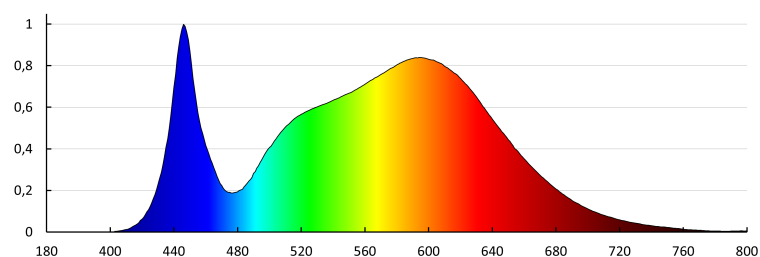

Vestavný LED panel

Materiál panelu/rámečku: železo

Typ přípojky: samosvorná svorkovnice

Doba nahřívání lampy [s]: ≤1

Doba zapálení lampy [s]: ≤0,5

Stupeň krytí IP: 44/20