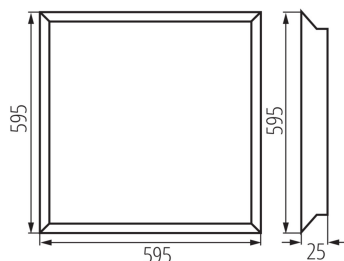

5 let záruky shodně s podmínkami záručního prohlášení dostupného na [internetové stránce](#)

Kanlux BLINGO LED IPRN jsou panely typu backlight, které se charakterizují zvýšenou odolností - IP44/20, která umožňuje jejich umístění na místa vystavována vlhkosti. Modely panelů Kanlux BLINGO LED IPRN nemají integrovaný napájecí zdroj. Jedná se o vestavné panely, pro přisazenou montáž použijeme odpovídající rámečky Kanlux ADTR-H. Panely jsou vybaveny rychlospojkou pro snadnou instalaci.

VŠEOBECNÉ ÚDAJE:

Barva: bílá

Místo montáže: k zabudování do stropu

Místo použití: uvnitř

Minimální vzdálenost od osvětlovaného objektu: 0,5m

Možnost spolupráce se stmívačem: ne

Výrobek není určen k pokrytí termoizolačním materiálem: ano

Napájecí zdroj v balení: ano

Délka [mm]: 595

Šířka [mm]: 595

Výška [mm]: 25

Integrovaný LED zdroj světla: ano

TECHNICKÉ ÚDAJE:

Jmenovité napětí [V]: 220-240 AC

Jmenovitá frekvence [Hz]: 50

Maximální výkon [W]: 38

Třída ochrany před úrazem elektrickým proudem: II

Materiál difuzoru: PS

Typ diody: LED SMD

Světelný tok svítidla [lm]: 3800

Barva světla: bílá

Náhradní teplota chromatičnosti [K]: 4000

Stálost barev v násobcích MacAdamovy elipsy: ≤ 6

Index podání barev: 80

Životnost [h]: 50000

Počet cyklů zap/vyp: ≥ 50000

Úhel svícení [°]: 120

Světelná účinnost [lm/W]: 100

Rozsah okolních teplot, kterým může být výrobek vystaven [°C]: 5÷25

Materiál korpusu: železo