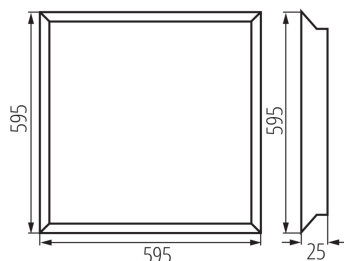

Vestavný LED panel

5 let záruky shodně s podmínkami záručního prohlášení dostupného na [internetové stránce](#)

Kanlux BLINGO LED jsou panely typu backlight. Jsou vybaveny propojovací krabicí s rychlospojkou, která umožňuje propojení panelů mezi sebou a také urychluje jejich montáž. V nových modelech známých panelů Kanlux BLINGO LED jsme představili integrovaný napájecí zdroj, díky kterému je můžeme umístit do rámečku Kanlux ADTR a provádět povrchovou montáž panelů.

VŠEOBECNÉ ÚDAJE:

Barva: bílá

Místo montáže: k zabudování do stropu

Místo použití: uvnitř

Minimální vzdálenost od osvětlovaného objektu: 0,5m

Možnost spolupráce se stmívačem: ne

Výrobek není určen k pokrytí termoizolačním materiálem: ano

Napájecí zdroj v balení: ano

Délka [mm]: 595

Šířka [mm]: 595

Výška [mm]: 25

Integrovaný LED zdroj světla: ano

TECHNICKÉ ÚDAJE:

Jmenovité napětí [V]: 220-240 AC

Jmenovitá frekvence [Hz]: 50

Maximální výkon [W]: 48

Třída ochrany před úrazem elektrickým proudem: I

Materiál difuzoru: PS

Typ diody: LED SMD

Světelný tok svítidla [lm]: 6250

Barva světla: bílá

Náhradní teplota chromatičnosti [K]: 4000

Stálost barev v násobcích MacAdamovy elipsy: ≤6

Index podání barev: 80

Životnost [h]: 50000

Počet cyklů zap/vyp: ≥50000

Úhel svícení [°]: 90

Světelná účinnost [lm/W]: 130

Rozsah okolních teplot, kterým může být výrobek vystaven [°C]: 5÷25

Materiál korpusu: železo

Materiál panelu/rámečku: železo