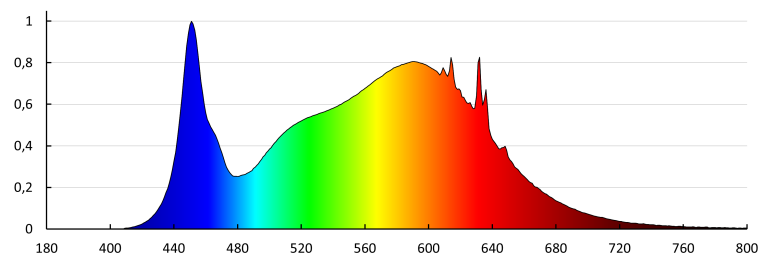

Vestavný LED panel

Typ přípojky: samosvorná svorkovnice

Doba nahřívání lampy [s]: ≤1

Doba zapálení lampy [s]: ≤0,5

Stupeň krytí IP: 20

UGR: <19

DALŠÍ INFORMACE:

- •