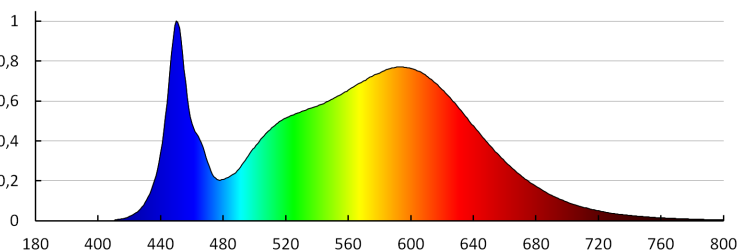

Vestavný LED panel

ACCESSORIES	index	BLINGO LED				
		BLINGO P 38W 6060 NW	BLINGO R 38W 12030 NW	BLINGO R 38W 6060 NW	BLINGO RU 38W 6060 NW	BLINGO TU 48W 6060 NW
		33180	29823	29822	29824	29825
ADTR-H 6060 B	29845	✓		✓	✓	
ADTR-H 6060 SR	29844	✓		✓	✓	
ADTR-H 6060 W	29843	✓		✓	✓	
ADTR-H 12030 B	33391		✓			
ADTR-H 12030 SR	33392		✓			
ADTR-H 12030 W	33390		✓			
ADTR-H 76MM 6060 B (on individual order only)	33396					✓
ADTR-H 76MM 6060 SR (on individual order only)	33397					✓
ADTR-H 76MM 6060 W (on individual order only)	33398					✓
CLIPS BLINGO RT	29826	✓	✓	✓	✓	✓
SPN BRAVO S/P 60-62	28504	✓	✓	✓	✓	✓

Rozsah okolních teplot, kterým může být výrobek vystaven

[°C]: 5÷25

Materiál korpusu: ocel

Materiál panelu/rámečku: ocel

Typ přípojky: samosvorná svorkovnice

Rozsah průměrů používaných vodičů [mm²]: 1-2,5

Doba nahřívání lampy [s]: ≤1

Doba zapálení lampy [s]: ≤0,5

Stupeň krytí IP: 20