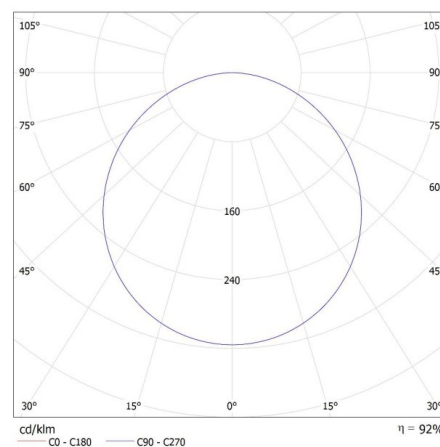

KANLUX S.A. (kat 33183) BLINGO T 38W 6060 NW / LDC (Polar)

PŘÍSLUŠENSTVÍ

28515

BLINGO DALI SET 38W

Sada obsahující příslušenství a napájecí zdroj umožňující komunikace v souladu s protokolem DALI (28515).