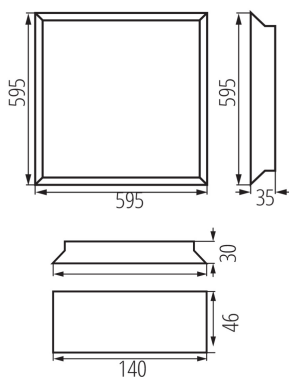

VŠEOBECNÉ ÚDAJE:

Barva: bílá

Místo montáže: k zabudování do stropu

Místo použití: uvnitř

Minimální vzdálenost od osvětlovaného objektu: 0,5m

Možnost spolupráce se stmívačem: ne

Výrobek není určen k pokrytí termoizolačním materiálem: ano

Napájecí zdroj v balení: ano

Délka [mm]: 595

Šířka [mm]: 595

Výška [mm]: 35

Integrovaný LED zdroj světla: ano

TECHNICKÉ ÚDAJE:

Jmenovité napětí [V]: 220-240 AC

Jmenovitá frekvence [Hz]: 50

Účinnost: 0.95

Maximální výkon [W]: 38

Třída ochrany před úrazem elektrickým proudem: II

Materiál difuzoru: plast

Typ diody: LED SMD

Světelný tok svítidla [lm]: 5400

Užitečný světelný tok světelného zdroje světla Φ_{use} [lm]: 5900

Užitečný světelný tok světelného zdroje světla Φ_{use} [lm]: v kouli (360°)

Barva světla: bílá

Náhradní teplota chromatičnosti [K]: 4000

Stálost barev v násobcích MacAdamovy elipsy: ≤ 6

Index podání barev: 80

Životnost [h]: 50000

Koeficient udržení světelného toku vůči ukončení nominální doby použitelnosti: L70B50

Počet cyklů zap/vyp: ≥ 30000

Úhel svícení [°]: 120

Světelná účinnost [lm/W]: 142