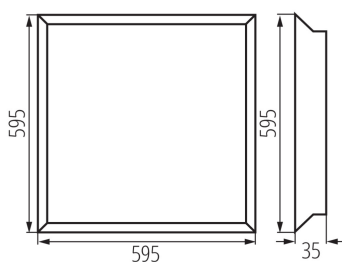

Vestavný LED panel

VŠEOBECNÉ ÚDAJE:

Barva: bílá

Místo montáže: k zabudování do stropu

Místo použití: uvnitř

Minimální vzdálenost od osvětlovaného objektu: 0,5m

Možnost spolupráce se stmívačem: ne

Výrobek není určen k pokrytí termoizolačním materiálem: ano

Napájecí zdroj v balení: ano

Délka [mm]: 595

Šířka [mm]: 595

Výška [mm]: 35

Integrovaný LED zdroj světla: ano

TECHNICKÉ ÚDAJE:

Jmenovité napětí [V]: 220-240 AC

Jmenovitá frekvence [Hz]: 50