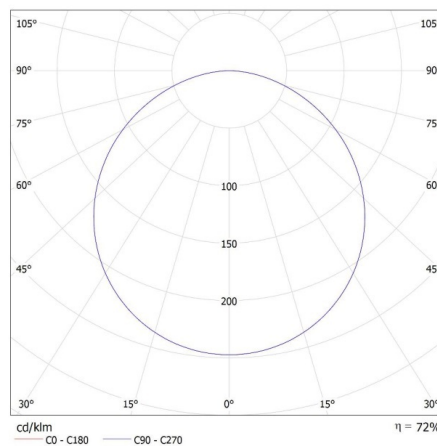

33184 BLINGO T24-28W 6060NW

Vestavný LED panel

ACCESSORIES	index	BLINGO LED				
		BLINGO P 38W 6060 NW	BLINGO R 38W 12030 NW	BLINGO R 38W 6060 NW	BLINGO RU 38W 6060 NW	BLINGO TU 48W 6060 NW
		33180	29823	29822	29824	29825
ADTR-H 6060 B	29845	✓		✓	✓	
ADTR-H 6060 SR	29844	✓		✓	✓	
ADTR-H 6060 W	29843	✓		✓	✓	
ADTR-H 12030 B	33391		✓			
ADTR-H 12030 SR	33392		✓			
ADTR-H 12030 W	33390		✓			
ADTR-H 76MM 6060 B (on individual order only)	33396					✓
ADTR-H 76MM 6060 SR (on individual order only)	33397					✓
ADTR-H 76MM 6060 W (on individual order only)	33398					✓
CLIPS BLINGO RT	29826	✓	✓	✓	✓	✓
SPN BRAVO S/P 60-62	28504	✓	✓	✓	✓	✓

Rozsah okolních teplot, kterým může být výrobek vystaven

[°C]: 5÷25

Materiál korpusu: ocel

Materiál panelu/rámečku: ocel

Typ přípojky: samosvorná svorkovnice

Rozsah průměrů používaných vodičů [mm²]: 1-2,5

Doba nahřívání lampy [s]: ≤1

Doba zapálení lampy [s]: ≤0,5

Stupeň krytí IP: 20

KANLUX S.A. (kat 33184) BLINGO T 24-28W 6060 NW (24) / LDC (Polar)