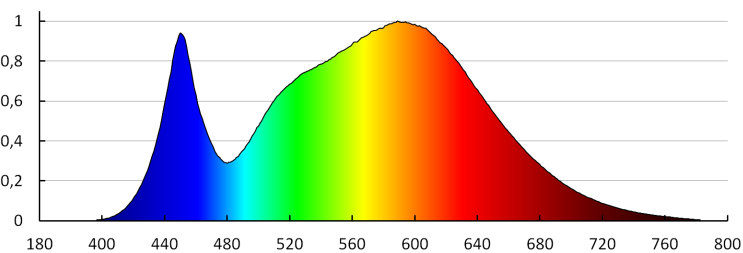

Materiál ochranného skla: tvrzené sklo

Materiál ramena: kov

Typ přípojky: šroubová svorkovnice

Rozsah průměrů používaných vodičů [mm²]: 1-1,5

Doba nahřívání lampy [s]: ≤1

Doba zapálení lampy [s]: ≤0,5

Svítilno pohyblivé ve vertikální rozsahu [°]: 180

Stupeň krytí IP: 65