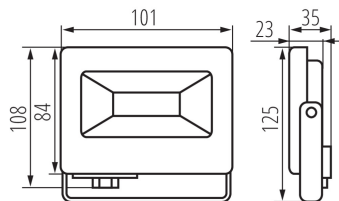

33200 ANTEM LED 10W-NW B

LED reflektor