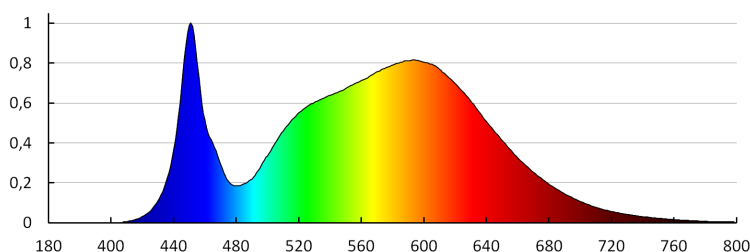

Světelný zdroj LED

Doba nahřívání lampy na 60% plného světelného toku [s] :
zanedbatelný

Doba nahřívání lampy na 95% [s] : <2

Ukazatel předčasného ukončení životnosti lampy : <5% po 1000h

Rozsah okolních teplot, kterým může být výrobek vystaven [°C]: -10÷40

Koeficient životnosti svítidla po uplynutí 6000h [%] : ≥90

Koeficient zadržení světelného toku na konci jmenovité životnosti [%]: ≥70

Koeficient udržení světelného toku po uplynutí 6000h [%] : ≥80

Tvar světelného zdroje: liniowa

DALŠÍ INFORMACE:

- Jednostranné napájení zářivek LED
- 3 roky záruky shodně s podmínkami záručního prohlášení dostupného na internetové stránce