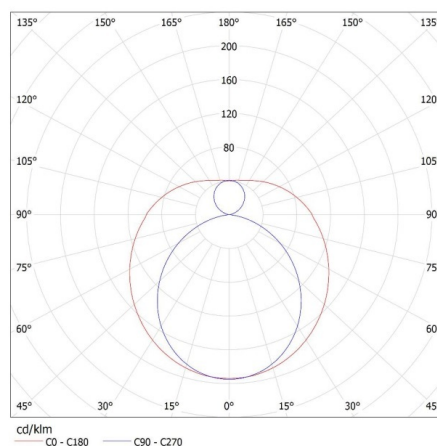

KANLUX S.A. (kat 33212) T8 LED GLASSv4 18W-NW / LDC (Polar)