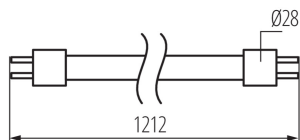

33212 T8 LED GLASSv4 18W-NW

Světelný zdroj LED

up to
160 lm/W

Kanlux T8 LED GLASS je známá a osvědčená řada zářivek založena na vysoce účinných LED diodách, které jsou umístěny v mléčném skleněném korpusu, čímž rovnoměrně vyzařují světlo. Vysoce kvalitní zpracování a péče o nejlepší třídu komponentů jsou nejdůležitějšími vlastnostmi Kanlux T8 LED GLASSv4. Kromě toho mají tyto jedinečné LEDkové zářivky 3letou záruku a světelnou účinnost až 160 lumenů na Watt.

VŠEOBECNÉ ÚDAJE:

Barva: bílá

Lampa je určena pro dekorativní osvětlení: ne

Možnost spolupráce se stmívačem: ne

Napájení zářivek T8 LED: jednostranné

Šířka [mm]: 28

Výška [mm]: 1212

Průměr [mm]: 28

Hloubka [mm]: 28

TECHNICKÉ ÚDAJE:

Jmenovité napětí [V]: 220-240 AC

Jmenovitá frekvence [Hz]: 50

Účinník svítidla: 0.9

Jmenovitý výkon [W]: 18

Materiál difuzoru: sklo

Zdroj světla: T8 LED

Typ diody: LED SMD

Celkový jmenovitý světelný tok [lm]: 2880

Užitečný světelný tok světelného zdroje světla Φ_{use} [lm]: 2880

Užitečný světelný tok světelného zdroje světla Φ_{use} [lm]: v

kouli (360°)

Barva světla: bílá

Náhradní teplota chromatičnosti [K]: 4000

Stálost barev v násobcích MacAdamovy elipsy: 6

Index podání barev: 80

Jmenovitá životnost lampy [h]: 30000

Počet cyklů zap/vyp: ≥ 30000

Jmenovitý úhel záření [°]: 220

Nominální úhel záření [°]: 220

Jmenovitý proud zdroje [mA]: 87

Roční spotřeba energie [kWh]/1000h: 18

Světelná účinnost [lm/W]: 160

Doba zapálení [s]: $\leq 0,5$