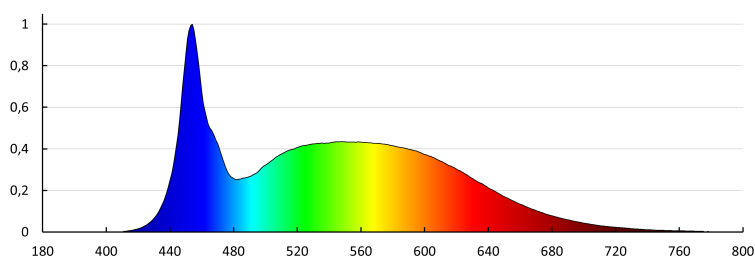

Světelný zdroj LED

Doba nahřívání lampy na 60% plného světelného toku [s] :
zanedbatelný

Doba nahřívání lampy na 95% [s] : <2

Ukazatel předčasného ukončení životnosti lampy : <5% po 1000h

Rozsah okolních teplot, kterým může být výrobek vystaven [°C]: -10÷40

Koeficient životnosti svítidla po uplynutí 6000h [%] : ≥90

Koeficient zadržení světelného toku na konci jmenovité životnosti [%]: ≥70

Koeficient udržení světelného toku po uplynutí 6000h [%] : ≥80

Tvar světelného zdroje: liniowa

DALŠÍ INFORMACE:

- Jednostranné napájení zářivek LED
- 3 roky záruky shodně s podmínkami záručního prohlášení dostupného na internetové stránce

PŘÍSLUŠENSTVÍ

26069

T8 LED STARTER

Náhradní startér LED (26069)