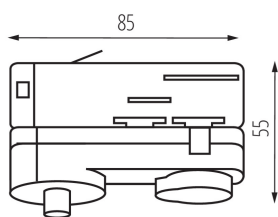

33267 TEAR N PADAPTOR-B

Příslušenství k lištovému systému

VŠEOBECNÉ ÚDAJE:

Barva: černá

Místo montáže: na liště TEAR

Místo použití: uvnitř

Délka [mm]: 85

Šířka [mm]: 32

Výška [mm]: 55

TECHNICKÉ ÚDAJE:

Jmenovité napětí [V]: 220-240 AC

Jmenovitý proud [A]: 10

Jmenovitá frekvence [Hz]: 50

Třída ochrany před úrazem elektrickým proudem: I

Rozsah okolních teplot, kterým může být výrobek vystaven [°C]: 5÷25

Materiál korpusu: plast

Stupeň krytí IP: 20

33267 TEAR N PADAPTOR-B

Příslušenství k lištovému systému