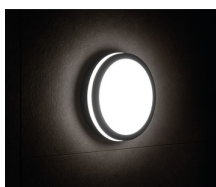

### Stropní LED svítidlo

Svítidla Kanlux BENO mají jedinečný design a výjimečný světelný efekt. Byly vytvořeny na individuální objednávku společnosti Kanlux a jejich návrhy jsme zaregistrovali u patentového úřadu. Kanlux BENO LED je také vysoká odolnost vůči povětrnostním podmínkám (stupeň krytí IP54), rychlá a jednoduchá montáž na strop nebo zeď a senzor pohybu s možností regulace. Kanlux BENO LED je multifunkční svítidlo, které vzhledem k designu a jeho technickým aspektům můžeme použít prakticky na jakémkoli místě.