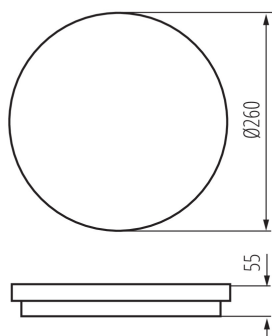

Stropní LED svítidlo

Svítidla Kanlux BENO mají jedinečný design a výjimečný světelný efekt. Byly vytvořeny na individuální objednávku společnosti Kanlux a jejich návrhy jsme zaregistrovali u patentového úřadu. Kanlux BENO LED je také vysoká odolnost vůči povětrnostním podmínkám (stupeň krytí IP54), rychlá a jednoduchá montáž na strop nebo zeď a senzor pohybu s možností regulace. Kanlux BENO LED je multifunkční svítidlo, které vzhledem k designu a jeho technickým aspektům můžeme použít prakticky na jakémkoli místě.

VŠEOBECNÉ ÚDAJE:

Barva: grafit

Místo montáže: k usazení na zeď, k usazení na strop

Místo použití: uvnitř i vně

Minimální vzdálenost od osvětlovaného objektu: 0,5m

Možnost spolupráce se stmívačem: ne

Wykrywanie ruchu: ano

Vyměnitelný světelný zdroj: ne

Výška [mm]: 55

Průměr [mm]: 260

Regulace citlivosti: ano

Integrovaný LED zdroj světla: ano

TECHNICKÉ ÚDAJE:

Jmenovité napětí [V]: 220-240 AC

Jmenovitá frekvence [Hz]: 50

Maximální výkon [W]: 24

Třída ochrany před úrazem elektrickým proudem: II

Materiál difuzoru: plast

Typ diody: LED SMD

Světelný tok [lm]: 1920

Barva světla: bílá

Teplota chromatičnosti [K]: 4000

Stejnorodost barev [SDCM]: ≤6

Index podání barev Ra: ≥80

Životnost [h]: 20000

Počet cyklů zap/vyp: ≥20000

Úhel svícení [°]: 110

Světelná účinnost [lm/W]: 80

Rozsah okolních teplot, kterým může být výrobek vystaven [°C]: -15÷35

Materiál korpusu: plast

Typ čidla: mikrovlnný

Typ přípojky: samosvorná svorkovnice

Rozsah průměrů používaných vodičů [mm²]: 0,5÷1,5

Součástí svítidla jsou vestavěné LED zdroje s energetickými třídami: A++,A+,A

Doba činnosti čidla [sekunda-minuta]: 5-5