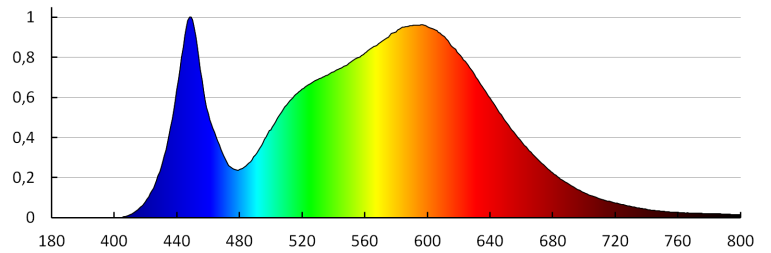

Doba nahřívání lampy [s]: ≤ 1
Doba zapálení lampy [s]: $\leq 0,5$
Provozní kmitočet čidla [MHz]: 5800
Nastavení úrovně intenzity osvětlení, při níž čidlo detekuje pohyb [lx]: 2/10/50/off
Stupeň krytí IP: 54
Dosah čidla [m]: max 4.5

KANLUX S.A. (kat 33345) BENO 24W NW-O-SE GR / LDC (Polar)