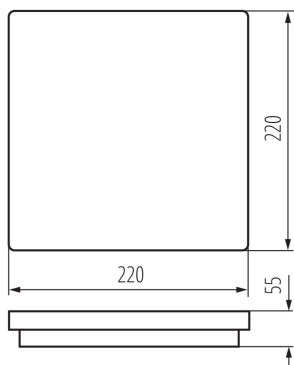

Stropní LED svítidlo