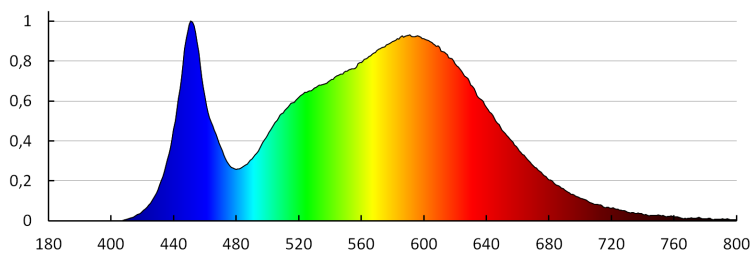

Rozsah okolních teplot, kterým může být výrobek vystaven

[°C]: -15÷35

Materiál korpusu: plast

Typ přípojky: samosvorná svorkovnice

Rozsah průměrů používaných vodičů [mm²]: 0,5÷1,5

Doba nahřívání lampy [s]: ≤1

Doba zapálení lampy [s]: ≤0,5

Stupeň krytí IP: 54