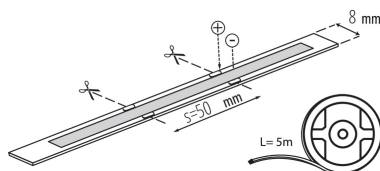

### LED pásek

LED pásek Kanlux LCOB 24V je unikátní osvětlení. Má vysokou světelnou účinnost a záruku 3 roky. Jeho jedinečnou vlastností je rovnoměrné svícení po celé délce pásku - nejsou na něm světlejší ani tmavší místa, nejsou vidět žádné světelné body. Pásek Kanlux LCOB vyzařuje rovnoměrné světlo bez ohledu na hloubku profilu a průhlednost difuzoru. Pásek ve verzi 24 V umožňuje používat delší kusy pásku s jedním připojeným napaječem bez úbytku světla. K dispozici jsou dvě verze pásku: s odolností IP65 nebo IP00.

#### VŠEOBECNÉ ÚDAJE:

**Místo použití:** uvnitř

**Minimální vzdálenost od osvětlovaného objektu:** 0,1m

**Délka [mm]:** 5000

**Šířka [mm]:** 8

**Výška [mm]:** 5000

**Hloubka [mm]:** 2

#### TECHNICKÉ ÚDAJE:

**Jmenovité napětí [V]:** 24 DC

**Jmenovitý výkon [W]:** 1m = 10

**Třída ochrany před úrazem elektrickým proudem:** III

**Typ diody:** LED COB

**Světelný tok [lm]:** 1m = 920

**Užitečný světelný tok světelného zdroje světla  $\Phi_{use}$  [lm]:**  
0,5m=460