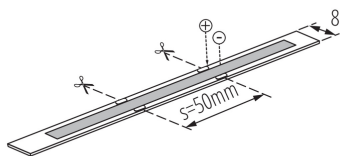

LED pásek

LED pásek Kanlux LCOB 24V je unikátní osvětlení. Má vysokou světelnou účinnost a záruku 3 roky. Jeho jedinečnou vlastností je rovnoměrné svícení po celé délce pásku - nejsou na něm světlejší ani tmavší místa, nejsou vidět žádné světelné body. Pásek Kanlux LCOB vyzařuje rovnoměrné světlo bez ohledu na hloubku profilu a průhlednost difuzoru. Pásek ve verzi 24 V umožňuje používat delší kusy pásku s jedním připojeným napaječem bez úbytku světla. K dispozici jsou dvě verze pásku: s odolností IP65 nebo IP00.

VŠEOBECNÉ ÚDAJE:

Místo použití: uvnitř

Minimální vzdálenost od osvětlovaného objektu: 0,1m

Délka [mm]: 5000

Šířka [mm]: 8

Výška [mm]: 5000

Hloubka [mm]: 2

TECHNICKÉ ÚDAJE:

Jmenovité napětí [V]: 24 DC

Jmenovitý výkon [W]: 1m = 10

Třída ochrany před úrazem elektrickým proudem: III

Typ diody: LED COB

Světelný tok [lm]: 1m = 1000

Užitečný světelný tok světelného zdroje světla Φ_{use} [lm]:
0,5m=500