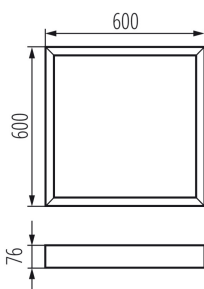

Přisazený rámeček

VŠEOBECNÉ ÚDAJE:

Barva: bílá

Místo montáže: k usazení na strop

Délka [mm]: 600

Šířka [mm]: 600

Výška [mm]: 76

TECHNICKÉ ÚDAJE: