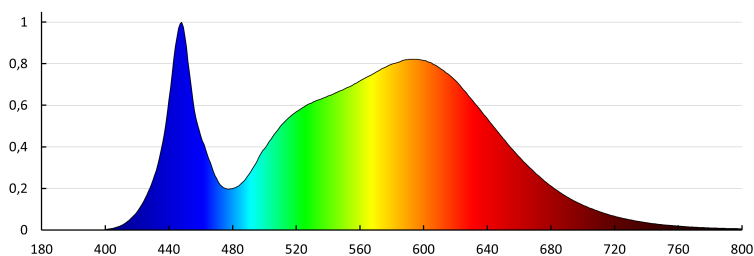

DALŠÍ INFORMACE:

- •