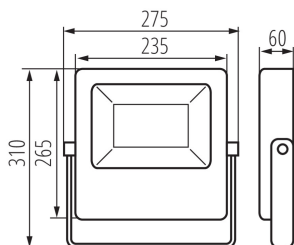

LED reflektor