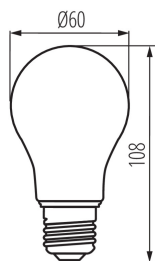

Světelný zdroj LED

1800K
SUPER
WARM

DE
CO
RI
function

Dekorativní verze "skutečné LED žárovky". Kanlux XLED v této výjimečné verzi Vám pomůže vytvořit velmi útulnou atmosféru. To vše díky mimořádně teplé barvě světla a jantarovému sklu, ve kterém je uzavřeno spirálové LED vlákno. Tato žárovka se stane ozdobou Vašeho domova, kavárny, restaurace nebo jakéhokoli jiného místa, ve kterém ji použijete. Jedná se o jedinečné spojení dekorativnosti, vintage stylu a moderní, energeticky úsporné LED technologie.

VŠEOBECNÉ ÚDAJE:

Barva: jantarová

Lampa je určena pro dekorativní osvětlení: nevztahuje se

Možnost spolupráce se stmívačem: ne

Výška [mm]: 108

Průměr [mm]: 60

TECHNICKÉ ÚDAJE:

Jmenovité napětí [V]: 220-240 AC

Jmenovitá frekvence [Hz]: 50

Účinek svítidla: 0.5

Jmenovitý výkon [W]: 4

Materiál difuzoru: sklo

Zdroj světla: A60

Typ diody: LED FILAMENT

Celkový jmenovitý světelný tok [lm]: 250

Užitečný světelný tok světelného zdroje světla Φ_{use} [lm]: 250

Užitečný světelný tok světelného zdroje světla Φ_{use} [lm]: v kouli (360°)

Barva světla: super warm

Náhradní teplota chromatičnosti [K]: 1800

Stálost barev v násobcích MacAdamovy elipsy: ≤ 6

Index podání barev: 80

Jmenovitá životnost lampy [h]: 15000

Počet cyklů zap/vyp: ≥ 20000

Jmenovitý úhel záření [°]: 320

Jmenovitý proud zdroje [mA]: 38

Roční spotřeba energie [kWh]/1000h: 4

Světelná účinnost [lm/W]: 63

Doba zapálení [s]: $\leq 0,5$

Doba nahřívání lampy na 60% plného světelného toku [s]: zanedbatelný

Doba nahřívání lampy na 95% [s]: < 2

Ukazatel předčasného ukončení životnosti lampy: $< 5\%$ po