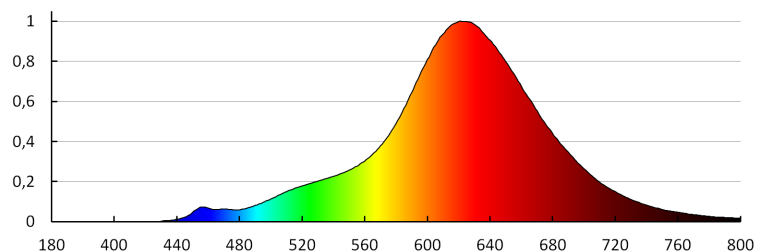

Doba nahřívání lampy na 95% [s]: <2

Ukazatel předčasného ukončení životnosti lampy: <5% po 1000h

Koeficient životnosti svítidla po uplynutí 6000h [%]: ≥90

Koeficient zadržení světelného toku na konci jmenovité životnosti [%]: ≥70

Koeficient udržení světelného toku po uplynutí 6000h [%]: ≥80

Prohlášení o ekvivalentnosti výkonu [W]: 25

Tvar světelného zdroje: Standardní

KANLUX S.A. (kat 33517) XLED ST64 4W-SW / LDC (Polar)