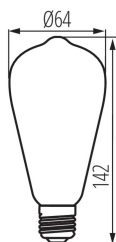

Dekorativní verze žárovky netypického tvaru. Kanlux XLED ST64 DECO Vám pomůže vytvořit příjemnou atmosféru. To vše díky mimořádně teplé barvě světla a jantarovému sklu, ve kterém je uzavřeno spirálové LED vlákno. Tato žárovka bude krásně vypadat ve stolních, podlahových nebo závěsných lampách s otevřeným stínidlem. Bude to skutečná dekorace Vašeho domova, kavárny, restaurace a jakéhokoli jiného místa, kam ji umístíte. Jedná se o jedinečnou kombinaci dekorativnosti, neobvyklého designového tvaru a energeticky úsporné LED technologie.

VŠEOBECNÉ ÚDAJE:

Barva: jantarová

Lampa je určena pro dekorativní osvětlení: nevztahuje se

Možnost spolupráce se stmívačem: ne

Výška [mm]: 140

Průměr [mm]: 64

TECHNICKÉ ÚDAJE:

Jmenovité napětí [V]: 220-240 AC

Jmenovitá frekvence [Hz]: 50

Účinník svítidla: 0.5

Jmenovitý výkon [W]: 4

Materiál difuzoru: sklo

Zdroj světla: ST64

Typ diody: LED FILAMENT

Celkový jmenovitý světelný tok [lm]: 250

Užitečný světelný tok světelného zdroje světla Φ_{use} [lm]: 250

Užitečný světelný tok světelného zdroje světla Φ_{use} [lm]: v kouli (360°)

Barva světla: super warm

Náhradní teplota chromatičnosti [K]: 1800

Stálost barev v násobcích MacAdamovy elipsy: ≤ 6

Index podání barev: 80

Jmenovitá životnost lampy [h]: 15000

Počet cyklů zap/vyp: ≥ 25000

Jmenovitý úhel záření [°]: 320

Jmenovitý proud zdroje [mA]: 38

Roční spotřeba energie [kWh]/1000h: 4

Světelná účinnost [lm/W]: 63

Doba zapálení [s]: $\leq 0,5$

Doba nahřívání lampy na 60% plného světelného toku [s]: zanedbatelný