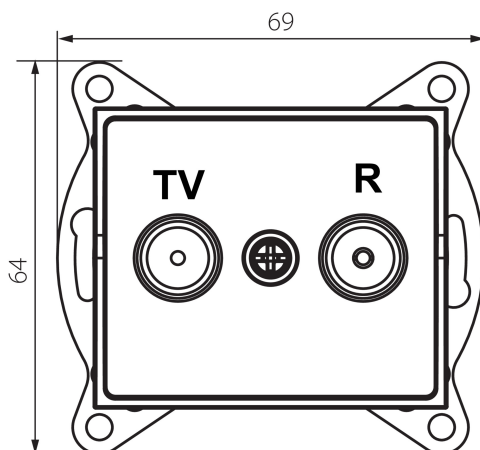

33588 LOGI 02-1330-042 cm

Zásuvka RTV koncová

VŠEOBECNÉ ÚDAJE:

Barva: černá matná

Místo montáže: k zabudování do zdi

Šířka [mm]: 69

Výška [mm]: 64

Průměr montážní krabice: 60

Počet zásuvek: 2

TECHNICKÉ ÚDAJE:

Typ zásuvek: RTV koncová

Plast: ABS