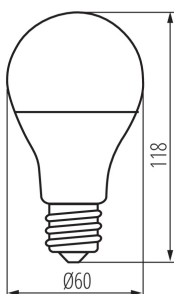

33641 S A60 9W E27 RGBCCT

Světelný zdroj LED

Moderní dům je dům inteligentní a funkční. Žárovky řady Kanlux SMART jsou navrženy tak, aby mohla být každá domácnost taková. Ovládat je můžete prostřednictvím mobilní aplikace pomocí Wi-Fi nebo Bluetooth. Žárovky Kanlux SMART mají následující funkce: stmívání, plynulá změna barvy světla (CCT) a barvy (RGB), které si můžete vybrat z palety 16 milionů barev. Díky funkcím, jako jsou plány, biorytmy nebo seskupování s jinými zařízeními SMART, úspěšně doma přizpůsobíte světlo svému životu. Pro ještě větší pohodlí při používání můžete žárovky Kanlux SMART ovládat pomocí hlasových příkazů (Google Assistant/Alexa).

VŠEOBECNÉ ÚDAJE:

Barva: bílá

Možnost spolupráce se stmívačem: ne

Šířka [mm]: 60

Výška [mm]: 118

Průměr [mm]: 60

Hloubka [mm]: 60

TECHNICKÉ ÚDAJE:

Jmenovité napětí [V]: 220-240 AC

Jmenovitá frekvence [Hz]: 50

Jmenovitý výkon [W]: 9

Zdroj světla: A60

Typ diody: LED SMD

Celkový jmenovitý světelný tok [lm]: 806

Barva světla: teplá bílá, bílá, studená bílá, RGB

Náhradní teplota chromatičnosti [K]: 2700-6500

Stálost barev v násobcích MacAdamovy elipsy: ≤ 6

Index podání barev: 80

Jmenovitá životnost lampy [h]: 15000

Počet cyklů zap/vyp: ≥ 25000

Jmenovitý úhel záření [°]: 180

Roční spotřeba energie [kWh]/1000h: 9

Světelná účinnost [lm/W]: 90

Doba nahřívání lampy na 60% plného světelného toku [s]: zanedbatelný

Doba nahřívání lampy na 95% [s]: < 2

Ukazatel předčasného ukončení životnosti lampy: $< 5\%$ po 1000h

Koeficient životnosti svítidla po uplynutí 6000h [%]: ≥ 90

Koeficient udržení světelného toku po uplynutí 6000h [%]: ≥ 80

Prohlášení o ekvivalentnosti výkonu [W]: 60

Tvar světelného zdroje: Standardní