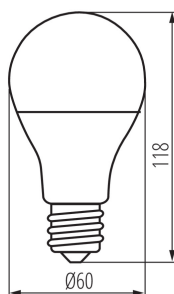

33642 S A60 11,5WE27 RGBCCT

Světelný zdroj LED

Moderní dům je dům inteligentní a funkční. Žárovky řady Kanlux SMART jsou navrženy tak, aby mohla být každá domácnost taková. Ovládat je můžete prostřednictvím mobilní aplikace pomocí Wi-Fi nebo Bluetooth. Žárovky Kanlux SMART mají následující funkce: stmívání, plynulá změna barvy světla (CCT) a barvy (RGB), které si můžete vybrat z palety 16 milionů barev. Díky funkcím, jako jsou plány, biorytmy nebo seskupování s jinými zařízeními SMART, úspěšně doma přizpůsobíte světlo svému životu. Pro ještě větší pohodlí při používání můžete žárovky Kanlux SMART ovládat pomocí hlasových příkazů (Google Assistant/Alexa).

VŠEOBECNÉ ÚDAJE:

Barva: bílá

Možnost spolupráce se stmívačem: ne

Šířka [mm]: 60

Výška [mm]: 118

Průměr [mm]: 60

Hloubka [mm]: 60

TECHNICKÉ ÚDAJE:

Jmenovité napětí [V]: 220-240 AC

Jmenovitá frekvence [Hz]: 50

Jmenovitý výkon [W]: 11.5

Zdroj světla: A60

Typ diody: LED SMD

Celkový jmenovitý světelný tok [lm]: 1055

Barva světla: teplá bílá, bílá, studená bílá, RGB

Náhradní teplota chromatičnosti [K]: 2700-6500

Stálost barev v násobcích MacAdamovy elipsy: ≤ 6

Index podání barev: 80

Jmenovitá životnost lampy [h]: 15000

Počet cyklů zap/vyp: ≥ 25000

Jmenovitý úhel záření [°]: 180

Roční spotřeba energie [kWh]/1000h: 12

Světelná účinnost [lm/W]: 92

Doba nahřívání lampy na 60% plného světelného toku [s]: zanedbatelný

Doba nahřívání lampy na 95% [s]: < 2

Ukazatel předčasného ukončení životnosti lampy: $< 5\%$ po 1000h

Koeficient životnosti svítidla po uplynutí 6000h [%]: ≥ 90

Koeficient udržení světelného toku po uplynutí 6000h [%]: ≥ 80

Prohlášení o ekvivalentnosti výkonu [W]: 75