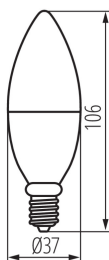

33644 S C37 4,9W E14 RGBCCT

Světelný zdroj LED

Moderní dům je dům inteligentní a funkční. Žárovky řady Kanlux SMART jsou navrženy tak, aby mohla být každá domácnost taková. Ovládat je můžete prostřednictvím mobilní aplikace pomocí Wi-Fi nebo Bluetooth. Žárovky Kanlux SMART mají následující funkce: stmívání, plynulá změna barvy světla (CCT) a barvy (RGB), které si můžete vybrat z palety 16 milionů barev. Díky funkcím, jako jsou plány, biorytmy nebo seskupování s jinými zařízeními SMART, úspěšně doma přizpůsobíte světlo svému životu. Pro ještě větší pohodlí při používání můžete žárovky Kanlux SMART ovládat pomocí hlasových příkazů (Google Assistant/Alexa).

VŠEOBECNÉ ÚDAJE:

Barva: bílá

Možnost spolupráce se stmívačem: ne

Šířka [mm]: 37

Výška [mm]: 106

Průměr [mm]: 37

Hloubka [mm]: 37

TECHNICKÉ ÚDAJE:

Jmenovité napětí [V]: 220-240 AC

Jmenovitá frekvence [Hz]: 50

Jmenovitý výkon [W]: 4.9

Zdroj světla: C37

Typ diody: LED SMD

Celkový jmenovitý světelný tok [lm]: 470

Barva světla: teplá bílá, bílá, studená bílá, RGB

Náhradní teplota chromatičnosti [K]: 2700-6500

Stálost barev v násobcích MacAdamovy elipsy: ≤6

Index podání barev: 80

Jmenovitá životnost lampy [h]: 15000

Počet cyklů zap/vyp: ≥25000

Jmenovitý úhel záření [°]: 180

Roční spotřeba energie [kWh]/1000h: 5

Světelná účinnost [lm/W]: 96

Doba nahřívání lampy na 60% plného světelného toku [s]: zanedbatelný

Doba nahřívání lampy na 95% [s]: <2

Ukazatel předčasného ukončení životnosti lampy: <5% po 1000h

Koeficient životnosti svítidla po uplynutí 6000h [%]: ≥90

Koeficient udržení světelného toku po uplynutí 6000h [%]: ≥80

Prohlášení o ekvivalentnosti výkonu [W]: 40

Tvar světelného zdroje: svíčka