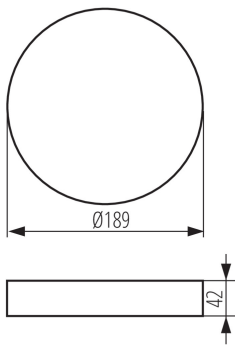

33653 AREL FRAME DO 20W W

Příslušenství ke svítidlu typu downlight

Rámeček pro přisazenou montáž svítidla Kanlux AREL LED.

VŠEOBECNÉ ÚDAJE:

Barva: bílá

Místo montáže: k usazení na strop

Výška [mm]: 42

Průměr [mm]: 189

TECHNICKÉ ÚDAJE:

Materiál korpusu: plast