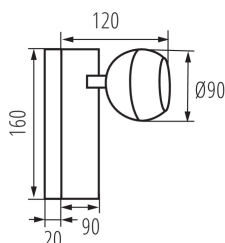

Nástěnné svítidlo

Kanlux GALOBA je kompletní řada svítidel, která se skládá ze závěsných lamp (GALOBA C), nástěnných svítidel (GALOBA W) a nástěnno-stropních svítidel. Závěsná svítidla Kanlux GALOBA C lze úspěšně použít při osvětlení ostrůvků nebo stolů, nástěnná a stropní svítidla (od 1 do 4 světelných bodů) lze použít v obývacím pokoji, hale nebo ložnici. Aranžmá doplní nástěnná svítidla se zabudovaným vypínačem. Celá řada svítidel Kanlux GALOBA má odnímatelné stínidlo, díky kterému můžeme rychle a pohodlně vyměnit světelný zdroj.

VŠEOBECNÉ ÚDAJE:

Barva: bílá

Místo montáže: k usazení na zeď

Místo použití: uvnitř

Minimální vzdálenost od osvětlovaného objektu: 0,5m

Spínač: ano

Zdroj světla v balení: ne

Délka [mm]: 140

Šířka [mm]: 90

Výška [mm]: 160

TECHNICKÉ ÚDAJE:

Jmenovité napětí [V]: 220-240 AC

Jmenovitá frekvence [Hz]: 50

Maximální výkon [W]: max 35

Třída ochrany před úrazem elektrickým proudem: I

Zdroj světla: PAR16

Patice: GU10

Rozsah okolních teplot, kterým může být výrobek vystaven [°C]: 5÷25

Materiál korpusu: hliníková slitina

Typ přípojky: šroubová svorkovnice

Rozsah průměrů používaných vodičů [mm²]: 0,75÷1,5

Svítidlo pohyblivé v horizontálním rozsahu [°]: 335

Svítidlo pohyblivé ve vertikální rozsahu [°]: 315

Stupeň krytí IP: 20